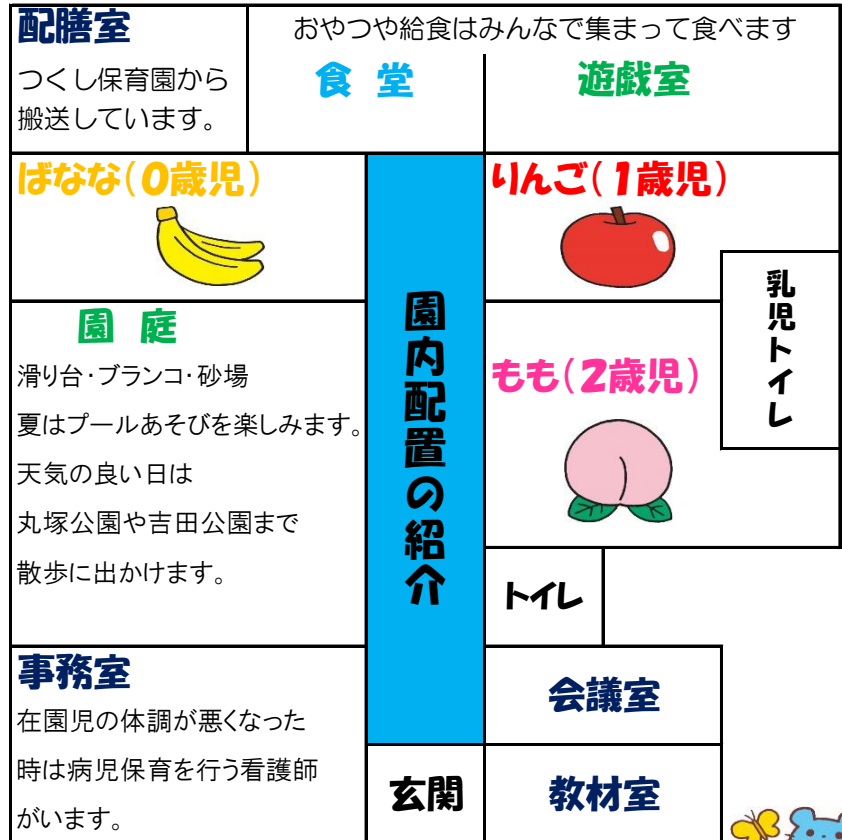

園だより

社会福祉法人伊東つくし会
ちゅうりっぷ保育園
伊東市吉田 370番地
TEL 0557-55-7855
FAX 0557-55-7856

さくらの花びらが舞う4月、進級する在園児10名に新しいお友だち4名が加わり14名で新年度の始まりです。保育園の職員とおうちのかたと一緒にこどもたちの成長を見守り、励まし合い、喜び合う1年にしたいと思います。どうぞよろしく願いいたします。

4がつの予定		
1	水	入園・進級式
2	木	
3	金	
4	土	
5	日	休日保育在園児のみ
6	月	
7	火	
8	水	
9	木	
10	金	
11	土	
12	日	休日保育新園児開始
13	月	
14	火	
15	水	
16	木	誕生会
17	金	第1回父母の会(夜)
18	土	
19	日	
20	月	
21	火	
22	水	
23	木	
24	金	
25	土	
26	日	
27	月	
28	火	避難訓練
29	水	昭和の日
30	木	

ちゅうりっぷほいくえんの保育

- ★ **室内では、一年中裸足で過ごします。**
保育室は床暖房完備なので、冬でも快適です。足裏からの刺激は脳を活性化させ、体幹を鍛えます。
- ★ **職員の呼び方**
伊東つくし会では職員を「先生」と呼びません。子どもたちと同じ立場でいられるように「〇〇さん」と名前で呼び合います。保護者の皆さんも同じように呼んでください。

◎車は、一方通行のルールを守って駐車しましょう。
◎玄関までお子さんと手をつないでください。
◎登園・降園時の管理システム(ゴドモン)を導入しています。