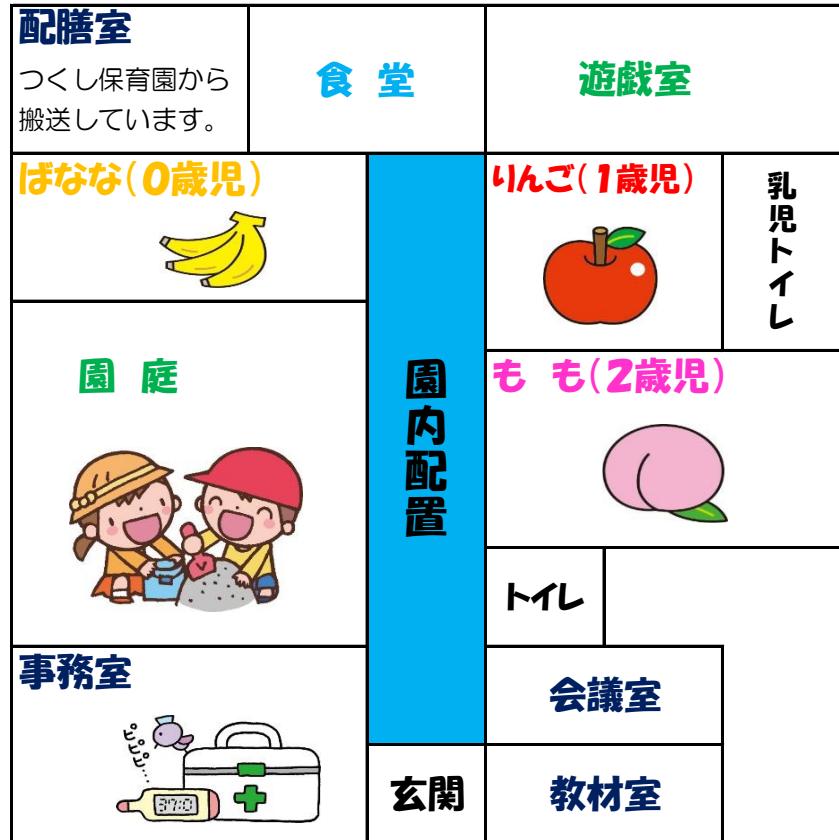

2022年度 4月の園だより

社会福祉法人伊東つくし会
ちゅうりっぷ保育園
伊東市吉田 370番地
TEL 0557-55-7855
FAX 0557-55-7856

みなさん、入園、進級おめでとうございます。満開の桜が新年度のスタートを応援してくれているように花びらを揺らしています。新型コロナウイルスへの警戒は続きますがこどもたちが安心・安全に過ごせるようにしていきたいと思ひます。どうぞよろしくお願ひいたします。

4がつの予定		
1	金	入園・進級式
2	土	
3	日	
4	月	
5	火	
6	水	
7	木	
8	金	
9	土	
10	日	
11	月	
12	火	
13	水	
14	木	
15	金	
16	土	
17	日	
18	月	
19	火	
20	水	
21	木	誕生会
22	金	
23	土	
24	日	
25	月	
26	火	
27	水	
28	木	
29	金	昭和の日
30	土	

ちゅうりっぷほいくえんの保育